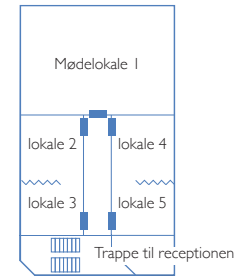

HOLE  
SKOV  
200m

## Mødelokaler på 1. sal

## Mødelokaler underetage

**P-PLADS**