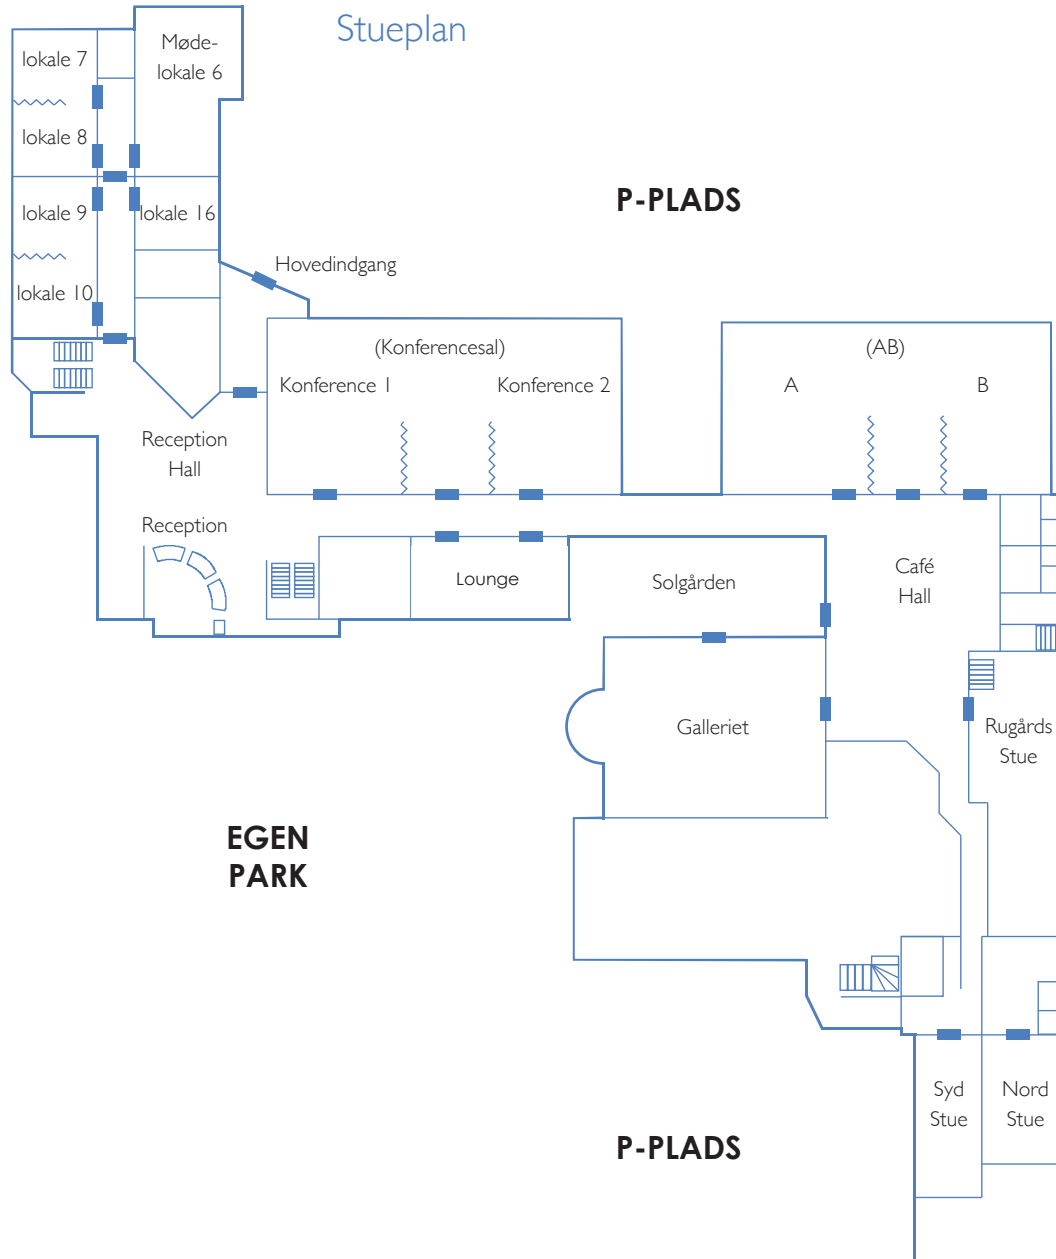

HOLE  
SKOV  
200m

## Mødelokaler på 1. sal

## Mødelokaler underetage

**P-PLADS**